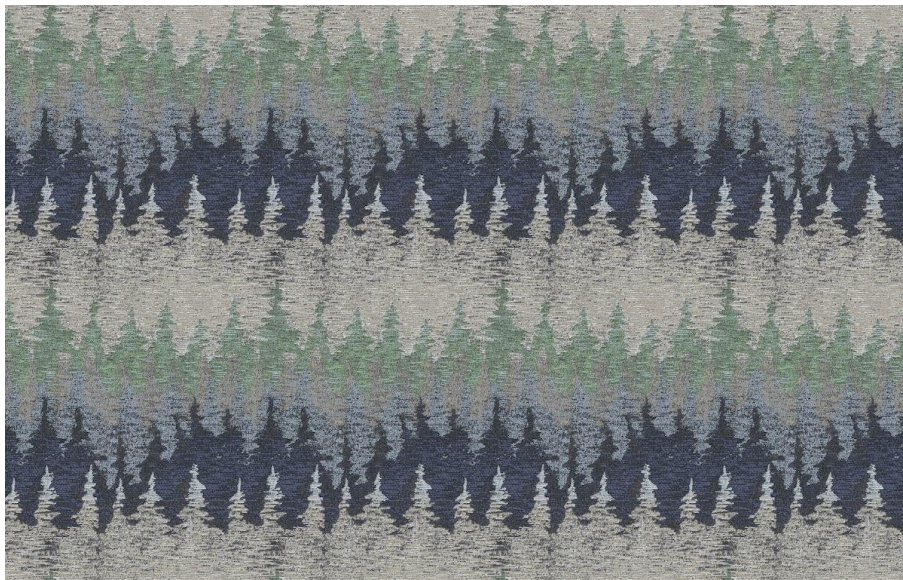

Ширина рулона: 100 см

Материал: винил ГТ

Основа: флизелин

Рапорт: 64 см

18 - 10210

19 - 10211

20 - 10212

21 - 10213