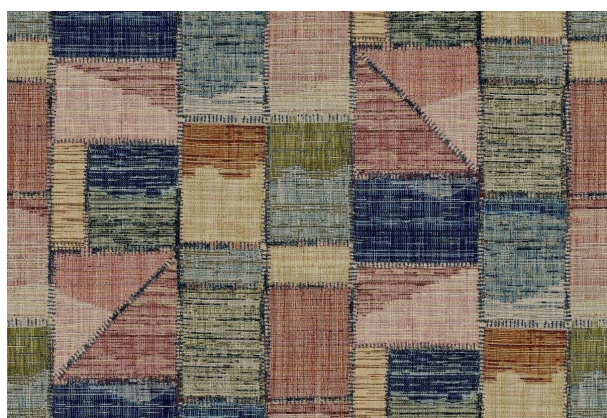

Дизайн **Patchwork** воплощает почтение к текстильному дизайну, принесшему бренду Missoni всемирную известность в 70-е годы. Печатная имитация ткани, подчеркнутая натуралистичной шероховатой фактурой, создает выраженный декоративный эффект, который подчеркнут неконтрастными сочетаниями теплых оттенков.

Ширина рулона: 100 см

Материал: винил ГТ

Основа: флизелин

Рапорт: 68 см

24 - 10240