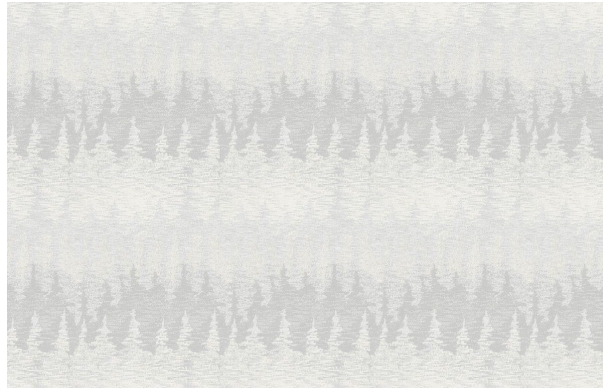

Ширина рулона: 100 см

Материал: винил ГТ

Основа: флизелин

Рапорт: 64 см

18 - 10210

19 - 10211

20 - 10212

21 - 10213